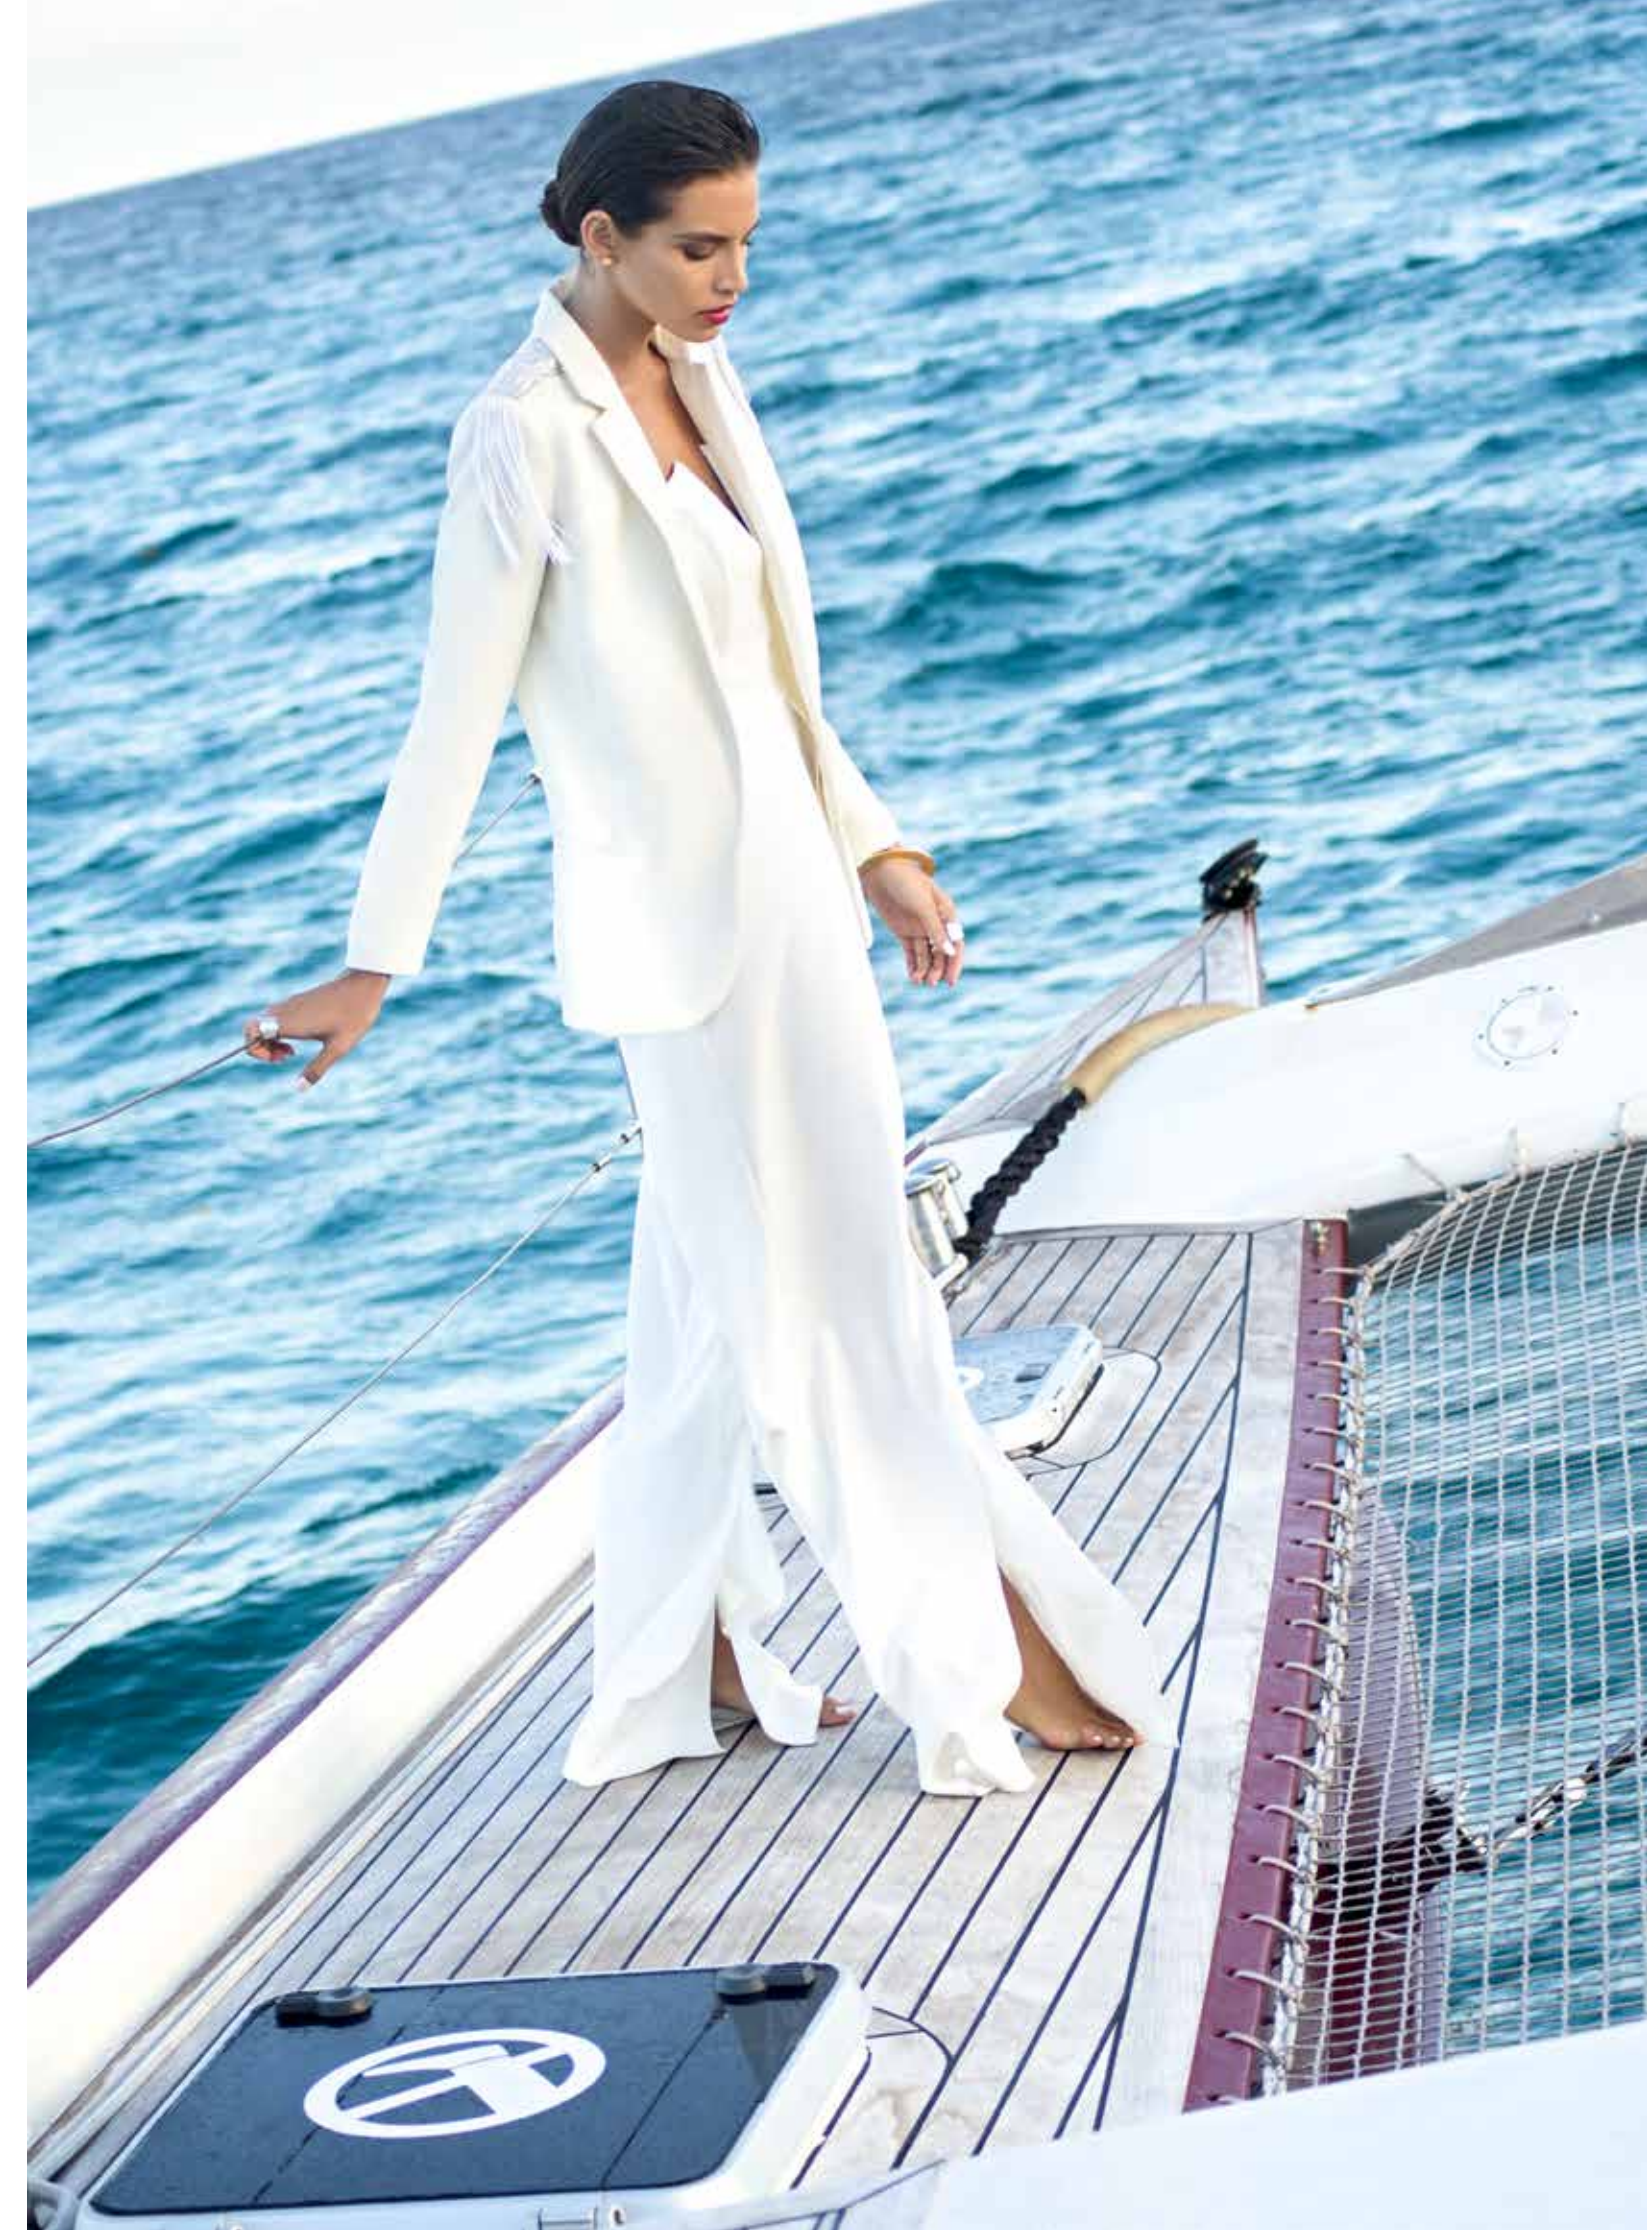

Saco AG EPAULETTES
Joyas NQ

Joyas LOUIS VUITTON
Vestido NARCISA
Saco AG EPAULETTES